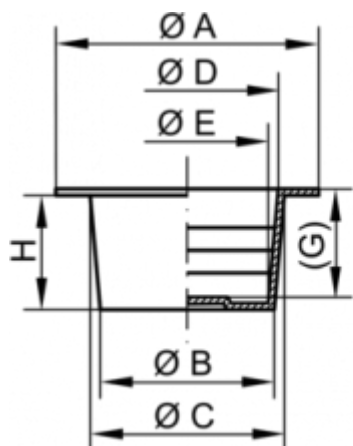

Varenummer: 59GPN620U33B

Beskrivelse: KLEE Universal prop GPN 620 U 33 B

Mål

A = 64
B = 44.4
C = 47.9
D = 46.1
E = 42.6
G = 19
H = 20